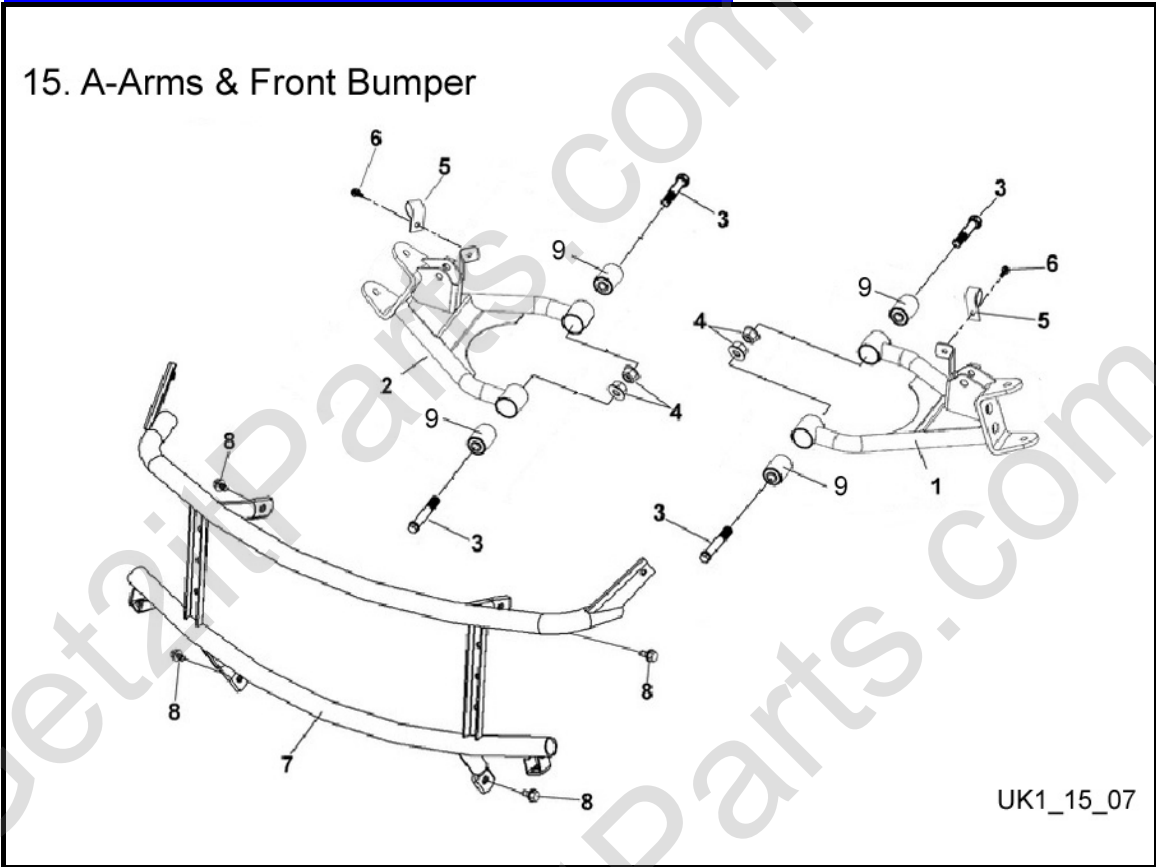

15. A-Arms & Front Bumper

Fig Ref	Item No.	Description	Qty Req
15-1	812498	A-Arm (LH)	1
15-2	812499	A-Arm (RH)	1
15-3	812206	Flange Bolt (M10x60)	4
15-4	650255	Locking Flange Nut (M10x19)	4
15-5	812108	Brake Hose Bracket	2
15-6	650271	Flange Bolt (M6 X 12)	2
15-7	812500	Front Bumper	1
15-8	650294	Flange Bolt (M8 X 16)	4
15-9	811812	Suspension Arm Bushing	4